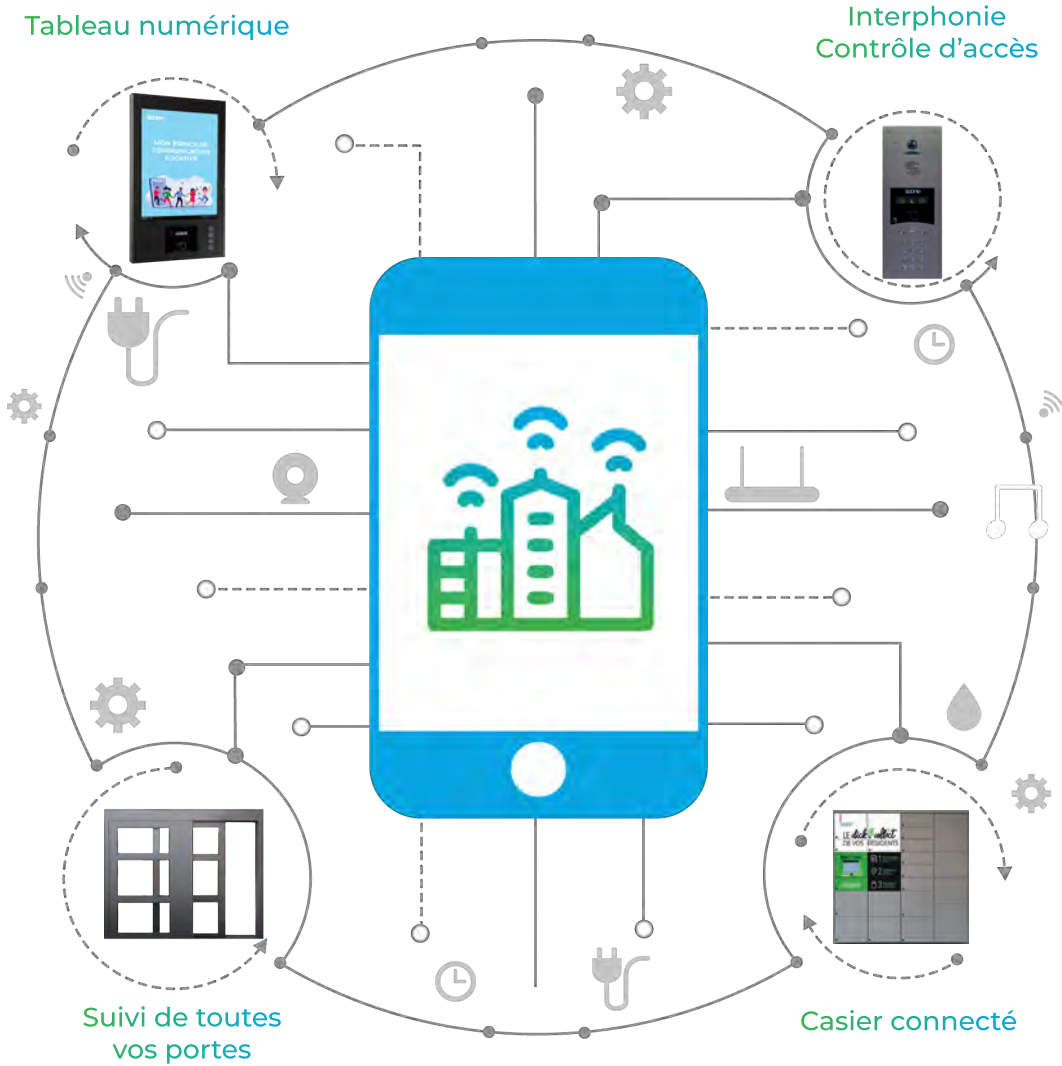

RÉCEPTION DES APPELS

MESSAGERIE SOONE & APPLICATION VISIOFONE

«La communication au quotidien avec vos résidents»

«L'interface de gestion unique à votre mobilier connecté»

GESTIONNAIRE
Accès à toutes les fonctions de l'application.

GARDIEN
Accès uniquement à la modification des badges de son immeuble.

INSTALLATEUR
Accès uniquement aux paramètres et à l'exploitation des sites autorisés.

CRÉEZ LES PROFILS QUE VOUS SOUHAITEZ

«au bureau ou sur site, une souplesse d'utilisation en temps réel»