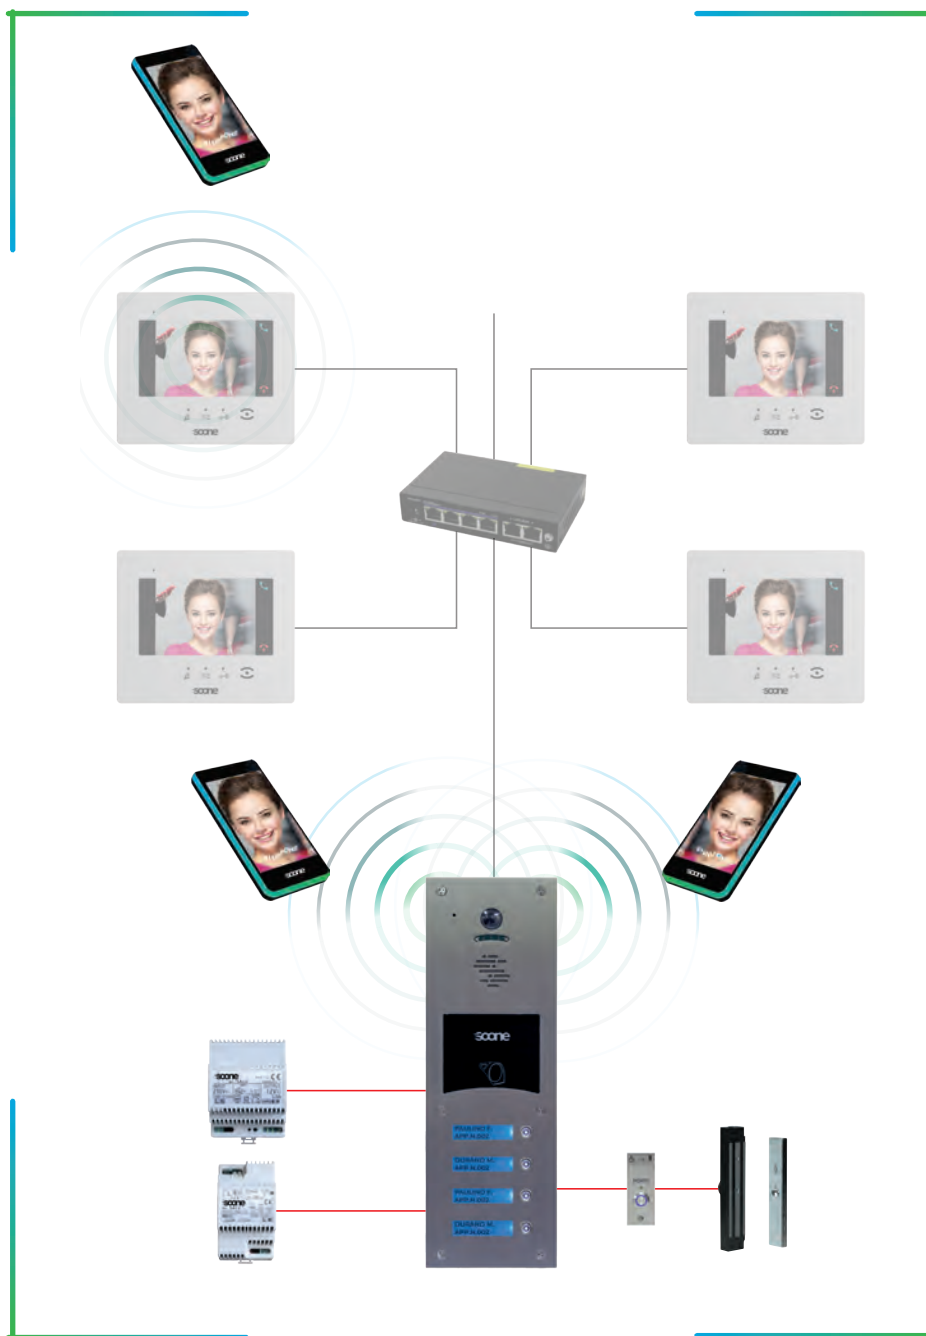

CARACTÉRISTIQUES PRODUIT

- **Boucle auditive**
- Finition **inox poli satiné**
- Afficheur **numérique**
- Caméra couleur grand angle **vision nocturne**
- Synthèse vocale avec **leds et signal sonore**
- Conforme à la **loi PMR**
- Connectivité vidéo/audio **4G**
- Lecteur de badges multi protocoles «**Haute Sécurité**»
- Portier fourni avec son alimentation et antenne interne
- Fermeture par vis **anti-vandales 3 points**

FONCTIONNALITÉS

- **20000 titres** de passages
- Mise à jour par **GSM**
- Programmation sur **application web** (gestion.soone.io)
- Contrôle d'accès étendu à 16 portes annexes sur le bus RS 485
- Clavier **braille** rétro éclairé (selon modèle)

L'INDISPENSABLE DU
CONTRÔLE D'ACCÈS !

Badge, **SÉCURISÉ** et
NON COPIABLE pour
accéder au bâtiment

SOONE TRANSFORME
VOTRE TÉLÉPHONE
EN UNE TÉLÉCOMMANDE !

LES +

- Platine IP/GSM
- Abonnement ou prépayé, data, audio ou vidéo
- Appel sur moniteur vidéo IP M7010
- Appel vidéo ou renvoi d'appel vidéo sur l'appli Visiofone
- Appel audio ou renvoi d'appel audio
- Système de fermeture par ventouses et BP PMR

CÂBLAGE

- 3 paires 9/10 SYTI
liaison alimentation - platine
liaison alimentation - platine - ventouses

Principe IP/GSM hybride - Platines en multiples - Appel sur moniteur vidéo IP

LES +

- Platine IP/GSM en multiple
- Abonnement ou prépayé
- Système de fermeture par gâches ou ventouses