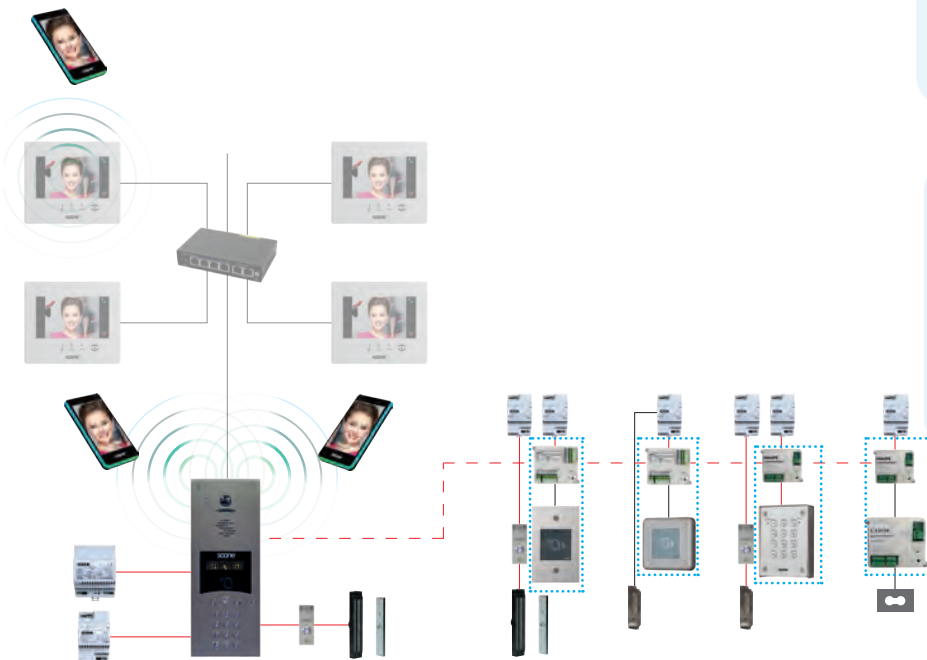

CÂBLAGE

- 3 paires 9/10 SYTI
liaison alimentation - platine
liaison alimentation - platine - ventouses

Principe IP/GSM hybride - Platines en multiples - Appel sur moniteur vidéo IP

LES +

- Platine IP/GSM en multiple
- Abonnement ou prépayé
- Système de fermeture par gâches ou ventouses

Principe IP/GSM hybride - Contrôle d'accès sur portes secondaires - Appel sur moniteur vidéo IP

LES +

- Platine IP/GSM
- Abonnement ou prépayé
- Appel sur moniteur vidéo IP M7010 ou M7020
- Lecteur de proximité - clavier - récepteur radio
- Système de fermeture par gâche ou ventouses

CÂBLAGE

- 3 paires 9/10 SYTI
liaison centrale - bus RS485
- 3 paires 9/10 SYTI
liaison alimentation - CPU - ventouses
- 1 paire 9/10 SYTI
liaison - CPU - lecteur
- 3 paires 9/10 SYTI
liaison - CPU - clavier
- Câbles IP catégorie 6
liaison - platine - colonne - moniteurs

RÉCEPTION DES APPELS

MESSAGERIE SOONE & APPLICATION VISIOFONE

«La communication au quotidien avec vos résidents»

«L'interface de gestion unique à votre mobilier connecté»

GESTIONNAIRE
Accès à toutes les fonctions de l'application.