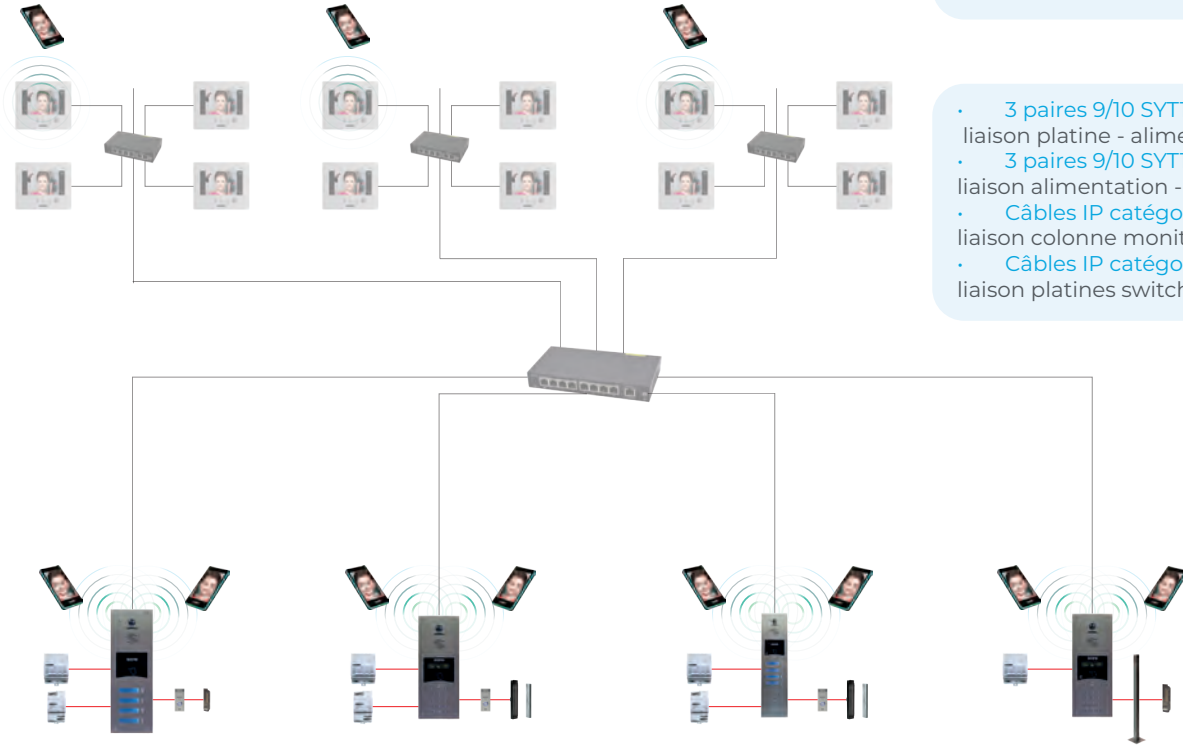

L'INDISPENSABLE DU
CONTRÔLE D'ACCÈS !

Badge, **SÉCURISÉ** et
NON COPIABLE pour
accéder au bâtiment

SOONE TRANSFORME
VOTRE TÉLÉPHONE
EN UNE TÉLÉCOMMANDE !

LES +

- Platine IP/GSM
- Abonnement ou prépayé, data, audio ou vidéo
- Appel sur moniteur vidéo IP M7010
- Appel vidéo ou renvoi d'appel vidéo sur l'appli Visiofone
- Appel audio ou renvoi d'appel audio
- Système de fermeture par ventouses et BP PMR

CÂBLAGE

- 3 paires 9/10 SYTI
liaison alimentation - platine
liaison alimentation - platine - ventouses

Principe IP/GSM hybride - Platines en multiples - Appel sur moniteur vidéo IP

LES +

- Platine IP/GSM en multiple
- Abonnement ou prépayé
- Système de fermeture par gâches ou ventouses

CÂBLAGE

- 3 paires 9/10 SYTI
liaison platine - alimentation
- 3 paires 9/10 SYTI
liaison alimentation - platine - ventouses
- Câbles IP catégorie 6
liaison colonne moniteurs
- Câbles IP catégorie 6
liaison platines switch

Principe IP/GSM hybride - Contrôle d'accès sur portes secondaires - Appel sur moniteur vidéo IP

LES +

- Platine IP/GSM
- Abonnement ou prépayé
- Appel sur moniteur vidéo IP M7010 ou M7020
- Lecteur de proximité - clavier - récepteur radio
- Système de fermeture par gâche ou ventouses