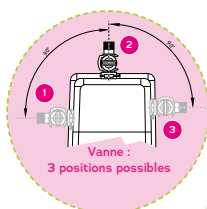

Adoucisseur nouvelle génération Wave :

- Sans électricité
- Esthétique
- Compteur d'eau précis
- Consommation d'eau et de sel faible

- Compact
- Léger
- Régénération rapide

Le Wave :

Type	Données
Dimensions (mm)	L 250 x P 470 x H 515
Débit	1 500 l/h max
Consommation d'eau par régénération	Entre 16 et 18 litres
Consommation de sel par régénération	Environ 300 gr
Durée de la régénération	10 à 15 minutes

Giant Wave :

Type	Données
Dimensions (mm)	L 553 x P 278 x H 552
Débit	2 000 l/h max
Consommation d'eau par régénération	Environ 40 litres
Consommation de sel par régénération	Environ 900 gr
Durée de la régénération	20 à 24 minutes

Duo Wave :

Type	Données
Dimensions (mm)	L 470 x P 498 x H 463
Débit	2 600 l/h max
Consommation d'eau par régénération	Entre 15 et 18 litres
Consommation de sel par régénération	Environ 300 gr
Durée de la régénération	12 à 16 minutes