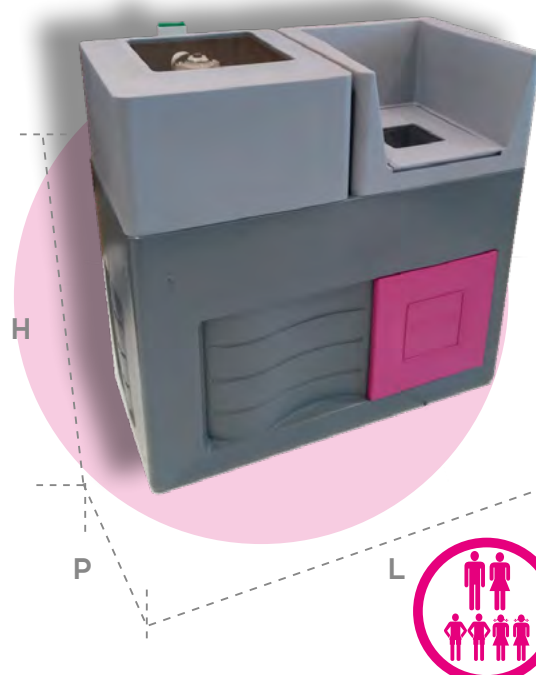

- Compact
- Léger
- Régénération rapide

Le Wave :

Type	Données
Dimensions (mm)	L 250 x P 470 x H 515
Débit	1 500 l/h max
Consommation d'eau par régénération	Entre 16 et 18 litres
Consommation de sel par régénération	Environ 300 gr
Durée de la régénération	10 à 15 minutes

Giant Wave :

Type	Données
Dimensions (mm)	L 553 x P 278 x H 552
Débit	2 000 l/h max
Consommation d'eau par régénération	Environ 40 litres
Consommation de sel par régénération	Environ 900 gr
Durée de la régénération	20 à 24 minutes

Duo Wave :

Type	Données
Dimensions (mm)	L 470 x P 498 x H 463
Débit	2 600 l/h max
Consommation d'eau par régénération	Entre 15 et 18 litres
Consommation de sel par régénération	Environ 300 gr
Durée de la régénération	12 à 16 minutes

Osmoseur ODI'O Wave :

Type	Données
Temps de recharge	Flux direct
Débit	1,75 l/min
Consommation d'énergie	80 W
Dimensions (mm)	H 460 x L 132 x P 420

- Halte aux polluants pour une eau pure
- Design moderne et épuré
- Taux de filtration 0,0001µm
- 2 cartouches :
 - 1 cartouche PCB en composite
 - 1 cartouche RO : osmose inverse
- Remplacement facile des cartouches
- Flux direct sans pression
- Design moderne et épuré