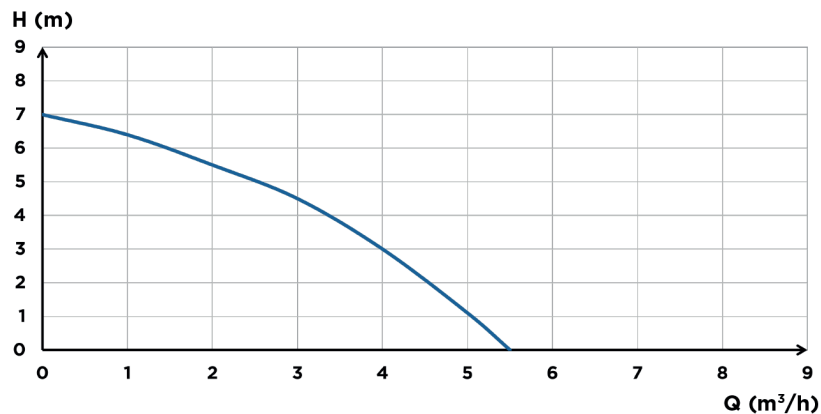

## PERFORMANCES

- HMT max. : 7 m
- Débit max. : 5.5 m<sup>3</sup>/h

## COURBE DE DÉBIT

## DIMENSIONS

	Sanipuddle
<b>Matériaux</b>	
Arbre	Acier inox
Corps de pompe	PP GF
Etanchéité	Carbone/Céramique/NBR
Corps moteur	Acier inox
Roue	PA 6 GF
<b>Caractéristiques électriques</b>	
Tension (V)	230
Fréquence (Hz)	50-60
Puissance absorbée P1 (W)	300
Puissance restituée P2 (W)	160
RPM (tours/min)	2800
Classe électrique	I
Profondeur immersion (m)	5
Câble d'alimentation : Longueur (m)	10
<b>Hydraulique</b>	
HMT max. (m)	7
Débit max. (m <sup>3</sup> /h)	5,5
Diamètre de refoulement G (pouces)	1
Granulométrie (mm)	1
T° max. admissible du liquide pompé (5 min)	70 °C
Type de roue/couteaux	Roue multicanale
Type d'enclenchement	Manuel
<b>Identification et logistique</b>	
Poids du colis (kg)	3,77
Code EAN	3308815081427
Code usine	<b>SANIPUDDLE-001</b>