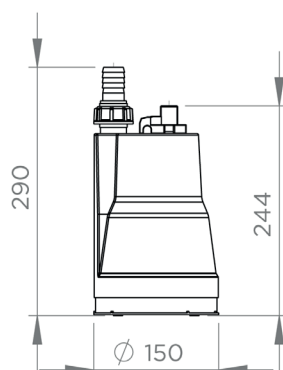

## COURBE DE DÉBIT

## DIMENSIONS

	Sanipuddle
<b>Matériaux</b>	
Arbre	Acier inox
Corps de pompe	PP GF
Etanchéité	Carbone/Céramique/NBR
Corps moteur	Acier inox
Roue	PA 6 GF
<b>Caractéristiques électriques</b>	
Tension (V)	230
Fréquence (Hz)	50-60
Puissance absorbée P1 (W)	300
Puissance restituée P2 (W)	160
RPM (tours/min)	2800
Classe électrique	I
Profondeur immersion (m)	5
Câble d'alimentation : Longueur (m)	10
<b>Hydraulique</b>	
HMT max. (m)	7
Débit max. (m <sup>3</sup> /h)	5,5
Diamètre de refoulement G (pouces)	1
Granulométrie (mm)	1
T° max. admissible du liquide pompé (5 min)	70 °C
Type de roue/couteaux	Roue multicanale
Type d'enclenchement	Manuel
<b>Identification et logistique</b>	
Poids du colis (kg)	3,77
Code EAN	3308815081427
Code usine	<b>SANIPUDDLE-001</b>