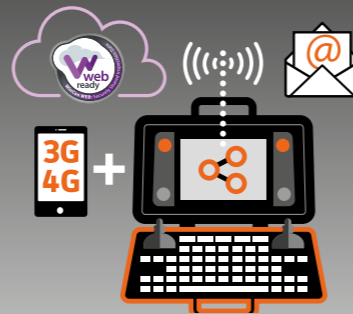

Mini-Cam

SEWERDEV

FONCTIONNALITÉS AU BOUT DES DOIGTS **CCU210**

Riche en fonctionnalités, la régie CCU210 de Mini-Cam est dotée d'un joystick intégré pour le contrôle de la caméra (pour les caméra rotatives) et d'un clavier ergonomique à touches sensibles. Des touches de raccourci multifonctions conviviales contrôlent un affichage intuitif à l'écran, pour permettre une navigation rapide et précise des nombreuses fonctions des SOLOPro+. La conception du boîtier de la mini-caméra, facile à monter, permet de le fixer et de le retirer rapidement (sans outil).

Unité de contrôle facile à installer

L'unité de contrôle est facile à installer sans aucun outil. La régie CCU210 de la gamme SOLOPro+ est compatible avec le reste des caméras SOLOPro+!

Partage rapide

Rapide et simple d'utilisation, avec une sélection de menu en 3 étapes, les utilisateurs peuvent instantanément partager des rapports PDF, des images et des