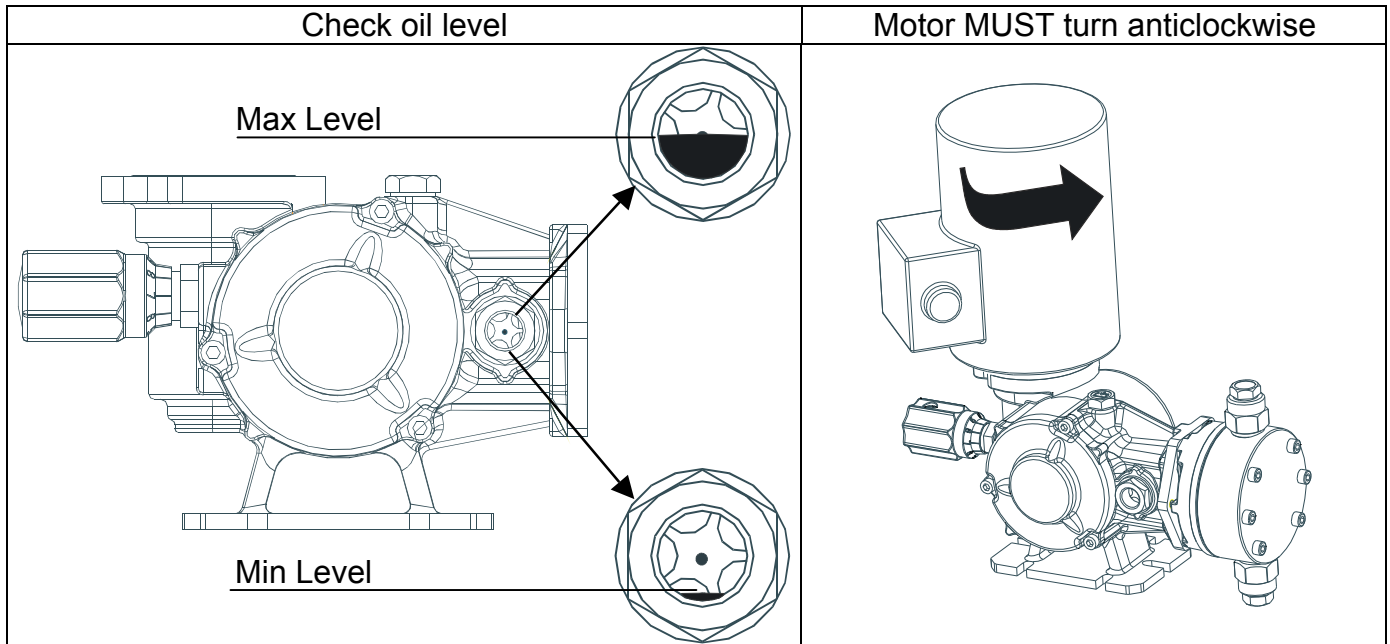

WARNING

Recommended motor type to be used.

Pump model	Motor type
PS1D006 PS1D011 PS1D017 PS1D025 MS1A064	3phase: TFC motor - 0,18 KW - 230 / 400 Vac - 50 / 60 Hz – 4 poles – 1400 rpm - Size 63/B14 1phase: TFC motor - 0,25 KW - 230 Vac - 50 / 60 Hz – 4 poles – 1400 rpm - Size 63/B14
PS1D030 PS1D038 PS1D048 PS1D054 PS1D064 MS1A094	3phase: TFC motor - 0,25 KW - 230 / 400 Vac - 50 / 60 Hz – 4 poles – 1400 rpm - Size 71/B14 1phase: TFC motor - 0,37 KW - 230 Vac - 50 / 60 Hz – 4 poles – 1400 rpm - Size 71/B14
MS1B108 MS1C138 MS1C165	3phase: TFC motor - 0,37 KW - 230 / 400 Vac - 50 / 60 Hz – 4 poles – 1400 rpm - Size 71/B14 1phase: TFC motor - 0,55 KW - 230 Vac - 50 / 60 Hz – 4 poles – 1400 rpm - Size 80/B14
PS2E025 PS2E030	3phase: TFC motor - 0,25 KW - 230 / 400 Vac - 50 / 60 Hz – 4 poles – 1400 rpm - Size 71/B5 1phase: TFC motor - 0,37 KW - 230 Vac - 50 / 60 Hz – 4 poles – 1400 rpm - Size 71/B5
PS2E038	3phase: TFC motor - 0,37 KW - 230 / 400 Vac - 50 / 60 Hz – 4 poles – 1400 rpm - Size 71-B5 1phase: TFC motor - 0,55 KW - 230 Vac - 50 / 60 Hz – 4 poles – 1400 rpm - Size 80-B14
PS2E048 PS2E054	3phase: TFC motor - 0,55 KW - 230 / 400 Vac - 50 / 60 Hz – 4 poles – 1400 rpm - Size 80-B14
PS2E064 PS2E076 PS2E089	3phase: TFC motor - 0,75 KW - 230 / 400 Vac - 50 / 60 Hz – 4 poles – 1400 rpm - Size 80-B14