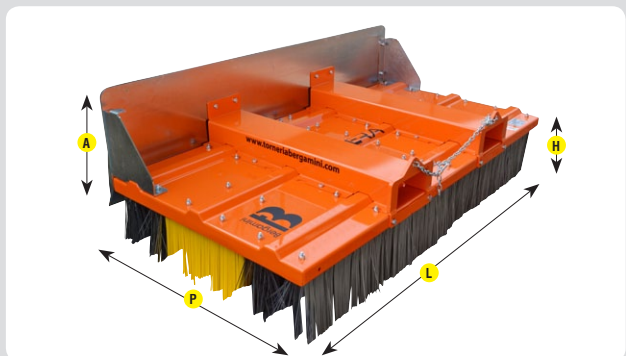

Vera Mix escoba barredora industrial

Vera es sinónimo de:
Calidad, fiabilidad, duración.
Con cepillos en **acero y polipropileno** para barrer con mayor precisión.

Mod. STANDARD

COD.	L mm	P mm	H mm	I mm
SC150AMIX	1500	1000	300	910
SC200AMIX	1900	1000	300	910
SC250AMIX	2400	1000	300	910
SC300AMIX	2900	1000	300	910
SC400AMIX	4030	1000	300	910

Mod. PLUS

COD.	L mm	P mm	H mm	I mm	A mm	B mm	C mm
SC200AEMIX	1900	1000	300	910	605	1150	850
SC250AEMIX	2400	1000	300	910	605	1150	850
SC300AEMIX	2900	1000	300	910	605	1150	850

Mod. BULLDOZER

COD.	L mm	P mm	H mm	A mm	I mm
SC200ALMIX	1900	1000	300	350	910
SC250ALMIX	2400	1000	300	350	910
SC300ALMIX	2900	1000	300	350	910
SC400ALMIX	4030	1030	300	350	910