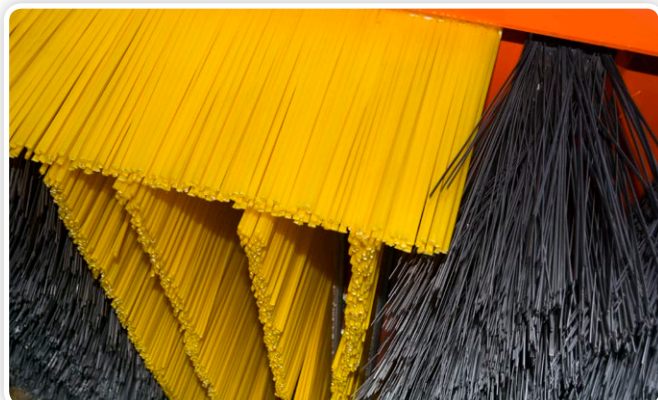

Mod. STANDARD

COD.	L mm	P mm	H mm	I mm
SC150AMIX	1500	1000	300	910
SC200AMIX	1900	1000	300	910
SC250AMIX	2400	1000	300	910
SC300AMIX	2900	1000	300	910
SC400AMIX	4030	1000	300	910

Mod. PLUS

COD.	L mm	P mm	H mm	I mm	A mm	B mm	C mm
SC200AEMIX	1900	1000	300	910	605	1150	850
SC250AEMIX	2400	1000	300	910	605	1150	850
SC300AEMIX	2900	1000	300	910	605	1150	850

Mod. BULLDOZER

COD.	L mm	P mm	H mm	A mm	I mm
SC200ALMIX	1900	1000	300	350	910
SC250ALMIX	2400	1000	300	350	910
SC300ALMIX	2900	1000	300	350	910
SC400ALMIX	4030	1030	300	350	910

Mod. BULLDOZER PLUS

COD.	L mm	P mm	H mm	I mm	A mm	B mm	C mm
SC200ALEMIX	1900	1000	300	910	605	1150	905
SC250ALEMIX	2400	1000	300	910	605	1150	905
SC300ALEMIX	2900	1000	300	910	605	1150	905

SEDI PER FORCHE FORK SEATS

misure internazionali 198x80 mm
international measures 198x80 mm

Certificata CE - Libretto uso e manutenzione - Garanzia di legge - Dati tecnici ed immagini non sono impegnativi, la ditta si riserva di apportare modifiche senza preavviso.
EC Certification - Instruction and Maintenance manual - Legal warranty - Pictures and technical data are not binding. The company reserves the right to make any changes without notice.