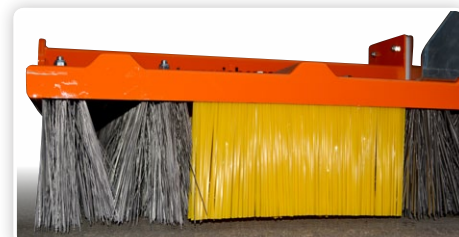

SEDI PER FORCHE FORK SEATS

misure internazionali 198x80 mm
international measures 198x80 mm

Certificata CE - Libretto uso e manutenzione - Garanzia di legge - Dati tecnici ed immagini non sono impegnativi, la ditta si riserva di apportare modifiche senza preavviso.
EC Certification - Instruction and Maintenance manual - Legal warranty - Pictures and technical data are not binding. The company reserves the right to make any changes without notice.