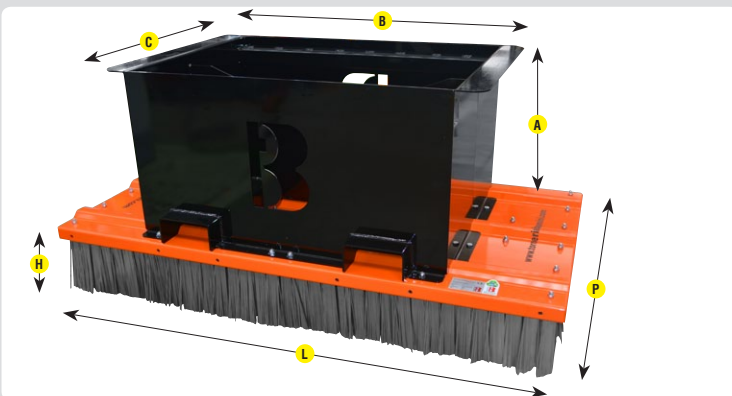

Vera Mix escoba barredora industrial

Vera es sinónimo de:
Calidad, fiabilidad, duración.
Con cepillos en **acero y polipropileno** para barrer con mayor precisión.

Mod. STANDARD

COD.	L mm	P mm	H mm	I mm
SC150AMIX	1500	1000	300	910
SC200AMIX	1900	1000	300	910
SC250AMIX	2400	1000	300	910
SC300AMIX	2900	1000	300	910
SC400AMIX	4030	1000	300	910

Mod. PLUS

COD.	L mm	P mm	H mm	I mm	A mm	B mm	C mm
SC200AEMIX	1900	1000	300	910	605	1150	850
SC250AEMIX	2400	1000	300	910	605	1150	850
SC300AEMIX	2900	1000	300	910	605	1150	850

Mod. BULLDOZER

COD.	L mm	P mm	H mm	A mm	I mm
SC200ALMIX	1900	1000	300	350	910
SC250ALMIX	2400	1000	300	350	910
SC300ALMIX	2900	1000	300	350	910
SC400ALMIX	4030	1030	300	350	910