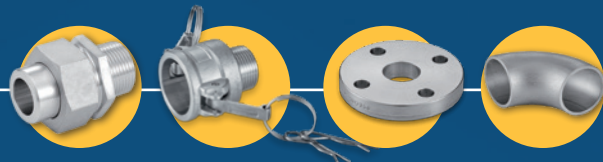

Fred, mécanicien monteur, incontournable robinetier.

Jordan, réceptionniste, sillonne les quais et les allées depuis 14 ans.

Franck s'affaire à préparer vos commandes chaque jour et ne compte pas ses lignes.

## Raccords & accessoires de tuyauterie ISO • SMS • DIN...

Raccords unions, filetés, série 3000, à bagues, rapides, à souder, à sertir... Accessoires de tuyauterie filetés, accessoires à souder, Brides ISO, métrique...