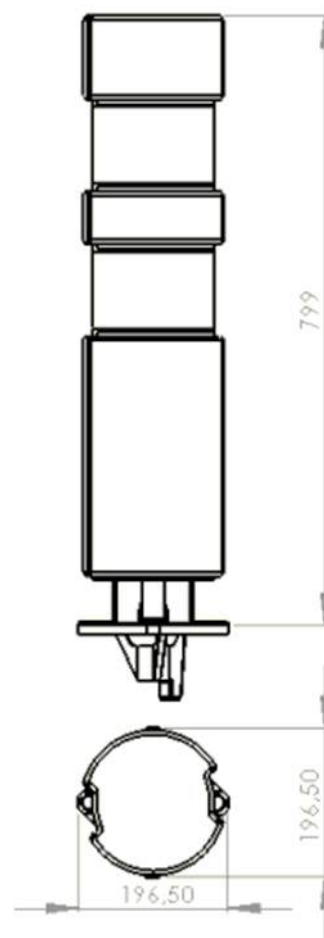

1 – FONCTIONS GÉNÉRALES

Le support de balise pour système choc permet une installation simple et rapide d'une balise de signalisation type J11/12 en lieu et place d'un poteau incendie équipé d'un système choc qui a été endommagé.

2 – AVANTAGES

Décliné en modèle DN100 et DN150, le support de balise s'adapte au système choc grâce à 3 et 4 pattes de fixations. La balise est ensuite vissée sur une plaque à la surface large assurant la stabilité de la balise.

Dimensionné pour résister à son environnement, le support ne cassera pas en cas d'effort sur la balise.