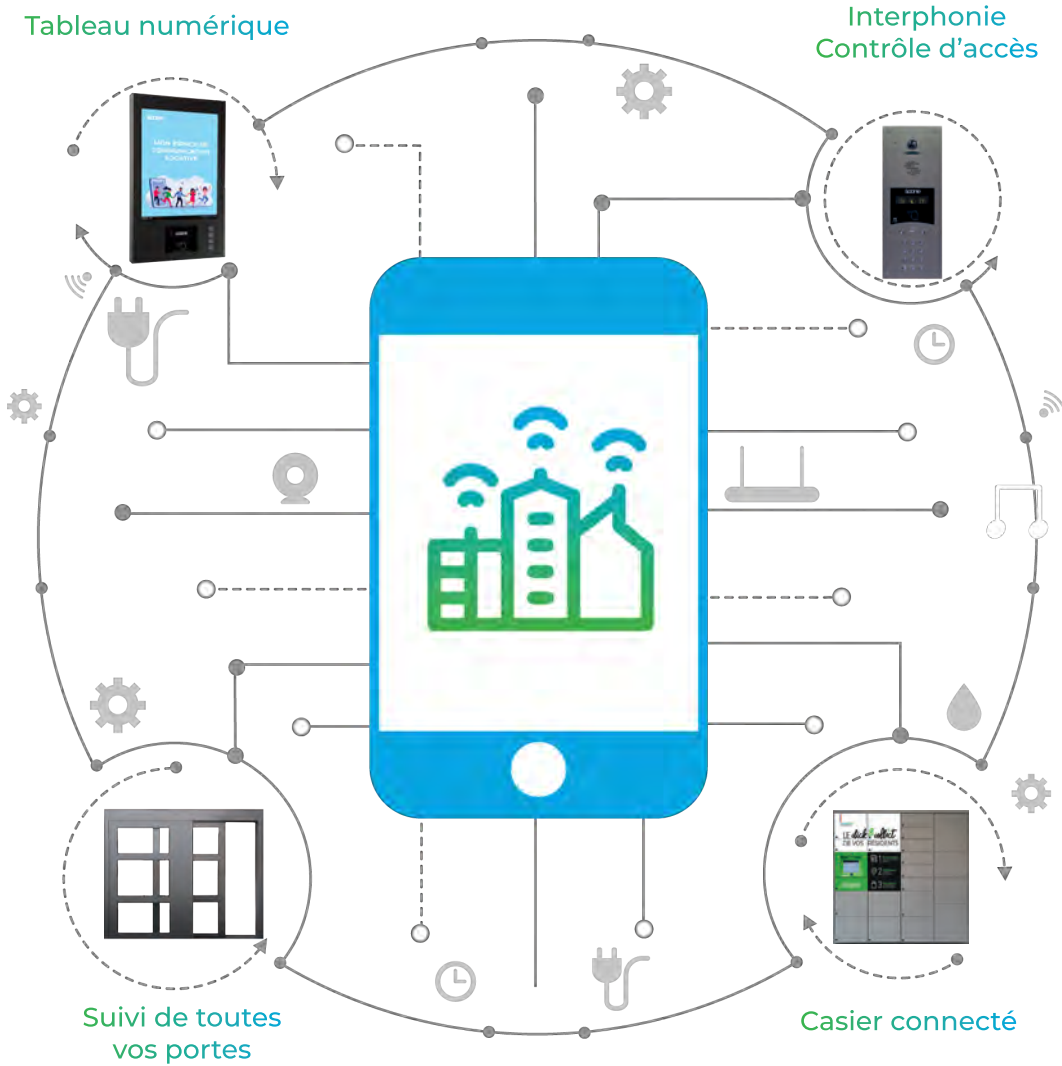

**PRÉPAYÉ AUDIO POUR KIT VILLA
FRANCE MÉTROPOLITAINE**
HABITAT INDIVIDUEL UNIQUEMENT
Référence en fonction de la durée

2 ans	5 ans	10 ans	15 ans
SAK002	SAK005	SAK010	SAK015

MESSAGERIE SOONE & APPLICATION VISIOFONE

«La communication au quotidien avec vos résidents»

«L'interface de gestion unique à votre mobilier connecté»

GESTIONNAIRE
Accès à toutes les fonctions de l'application.

GARDIEN
Accès uniquement à la modification des badges de son immeuble.