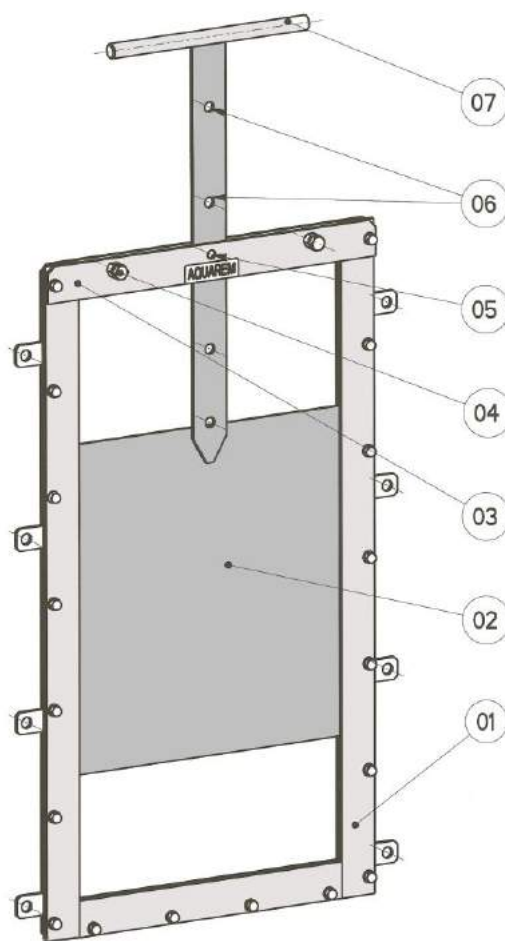

3 – GAMMES

- 150 à 800 (Acier)
- 150 à 400 (PVC)

Rep	Désignation
07	Poignée
06	Préréglage de positionnement (Pas suivant dimension)
05	Index de positionnement *
04	Butée d'ouverture
03	Traverse démontable
02	Pelle
01	S/ens chassis

4 – TABLEAU DIMENSIONNEL

L X H	HAUTEUR		H CHASSIS	LARG HT	POIDS	ARTICLE	E	NB x DIA
	Mini	Maxi						
150 x 150								
200 x 200	600	830	520	380	11	04AS0787	25	4 X 15
250 x 250	700	980	620	430	18.50		25	4 X 15
300 x 300	800	1130	720	480	16	04AS0784	25	6 X 15
350 x 350	900	1280	820	530	20		25	6 X 15
400 x 400	1000	1430	920	580	22	04AS0781	25	8 X 15
450 x 450	1100	1580	1020	630	25		25	8 X 15
500 x 500	1200	1730	1120	680	27.50	03AS1052	25	8 X 15
550 x 550	1300	1880	1220	730	30		25	8 X 15
600 x 600	1400	2030	1320	800	33		25	10 X 15
650 x 650	1500	2180	1420	850	37		30	10 X 15
700 x 700	1600	2350	1550	900	42		30	10 X 15
800 x 800	1800	2650	1750	1000	51		30	12 X 15