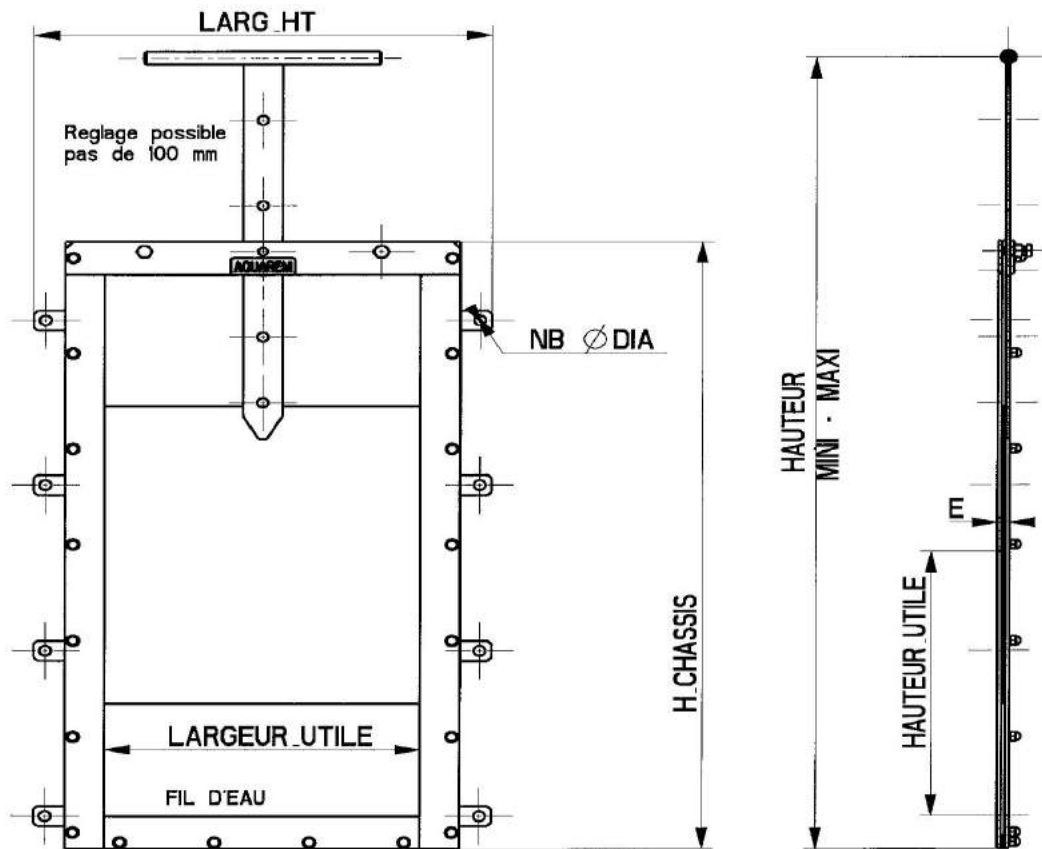

3 – GAMMES

- 150 à 800 (Acier)
- 150 à 400 (PVC)

Rep	Désignation
07	Poignée
06	Préréglage de positionnement (Pas suivant dimension)
05	Index de positionnement *
04	Butée d'ouverture
03	Traverse démontable
02	Pelle
01	S/ens chassis

4 – TABLEAU DIMENSIONNEL

L X H	HAUTEUR		H CHASSIS	LARG HT	POIDS	ARTICLE	E	NB x DIA
	Mini	Maxi						
150 x 150								
200 x 200	600	830	520	380	11	04AS0787	25	4 X 15
250 x 250	700	980	620	430	18.50		25	4 X 15
300 x 300	800	1130	720	480	16	04AS0784	25	6 X 15
350 x 350	900	1280	820	530	20		25	6 X 15
400 x 400	1000	1430	920	580	22	04AS0781	25	8 X 15
450 x 450	1100	1580	1020	630	25		25	8 X 15
500 x 500	1200	1730	1120	680	27.50	03AS1052	25	8 X 15
550 x 550	1300	1880	1220	730	30		25	8 X 15
600 x 600	1400	2030	1320	800	33		25	10 X 15
650 x 650	1500	2180	1420	850	37		30	10 X 15
700 x 700	1600	2350	1550	900	42		30	10 X 15
800 x 800	1800	2650	1750	1000	51		30	12 X 15