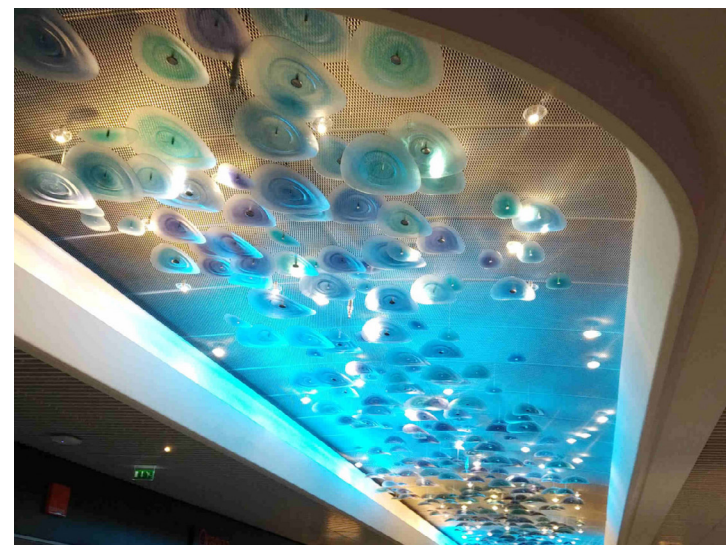

20 M€ DE CHIFFRE D'AFFAIRES

7 AGENCES

BÂTIMENTS COMMERCIAUX

CLOISONS
PLAFONDS
ACOUSTIQUE

INDUSTRIES