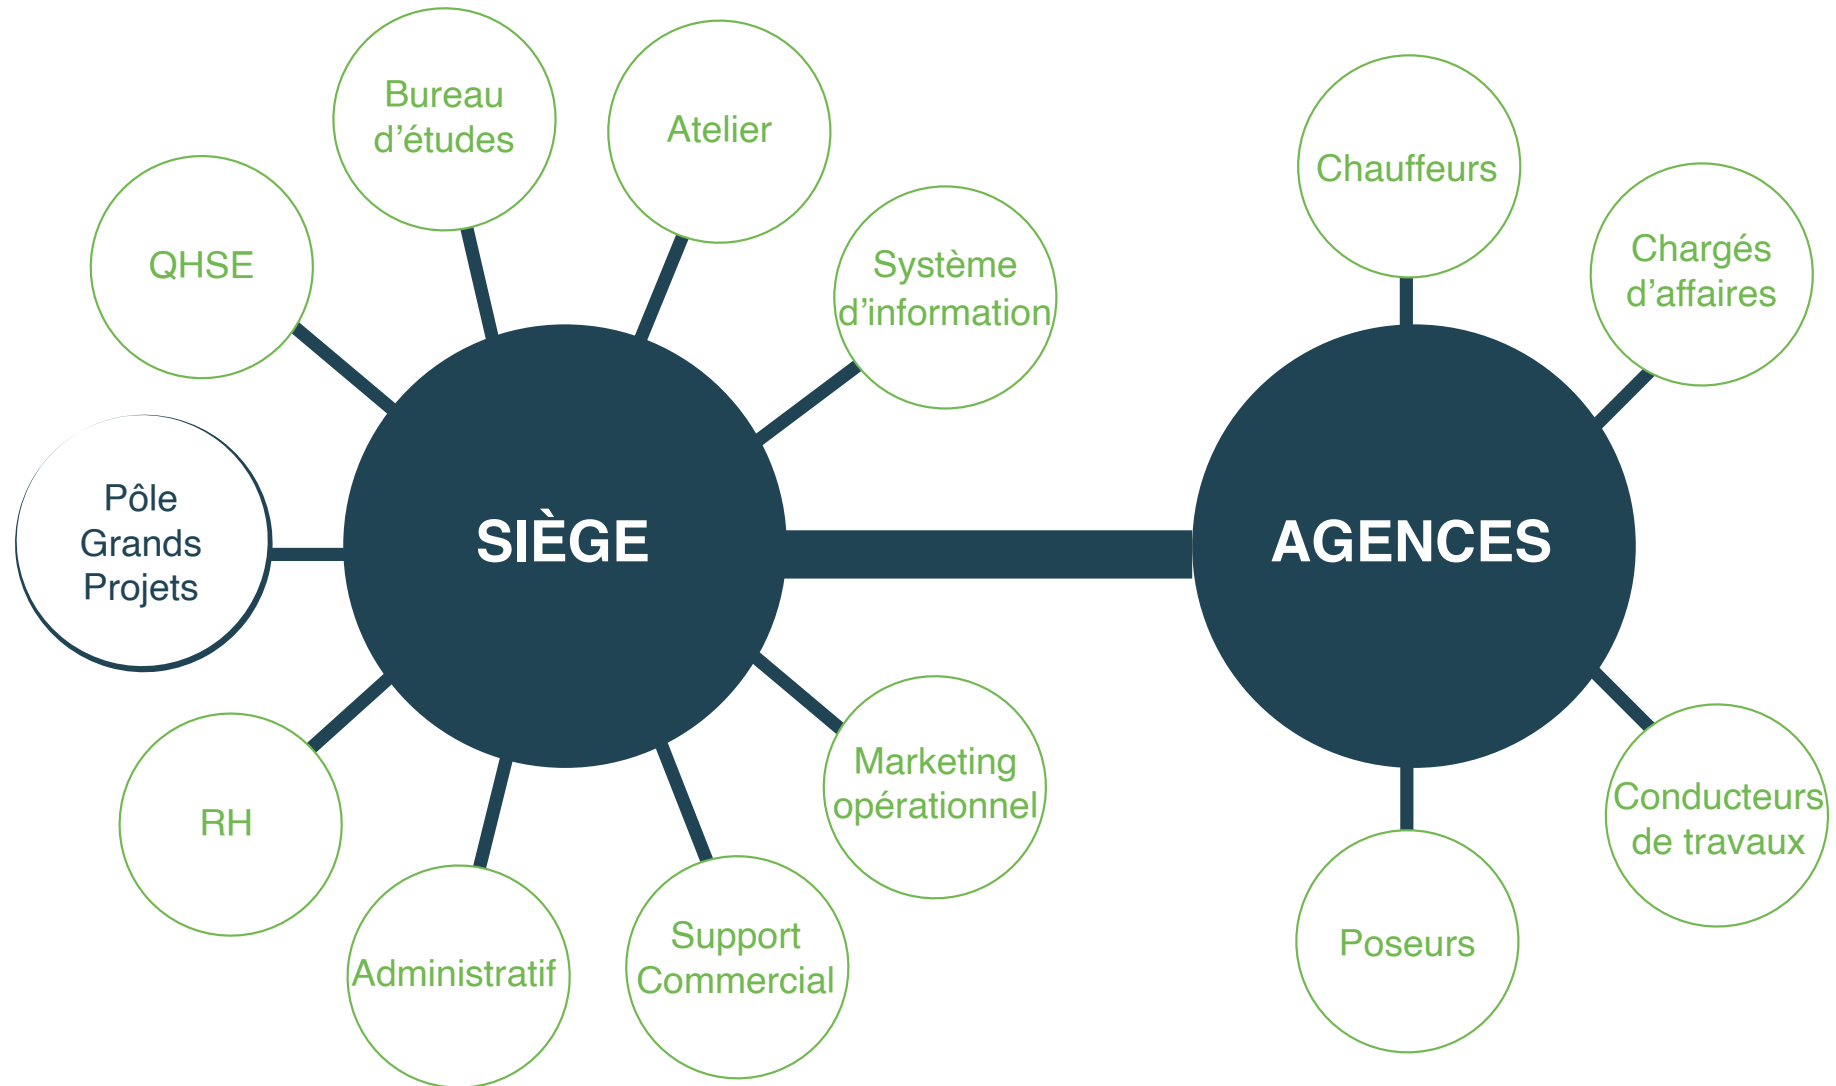

ORGANIGRAMME