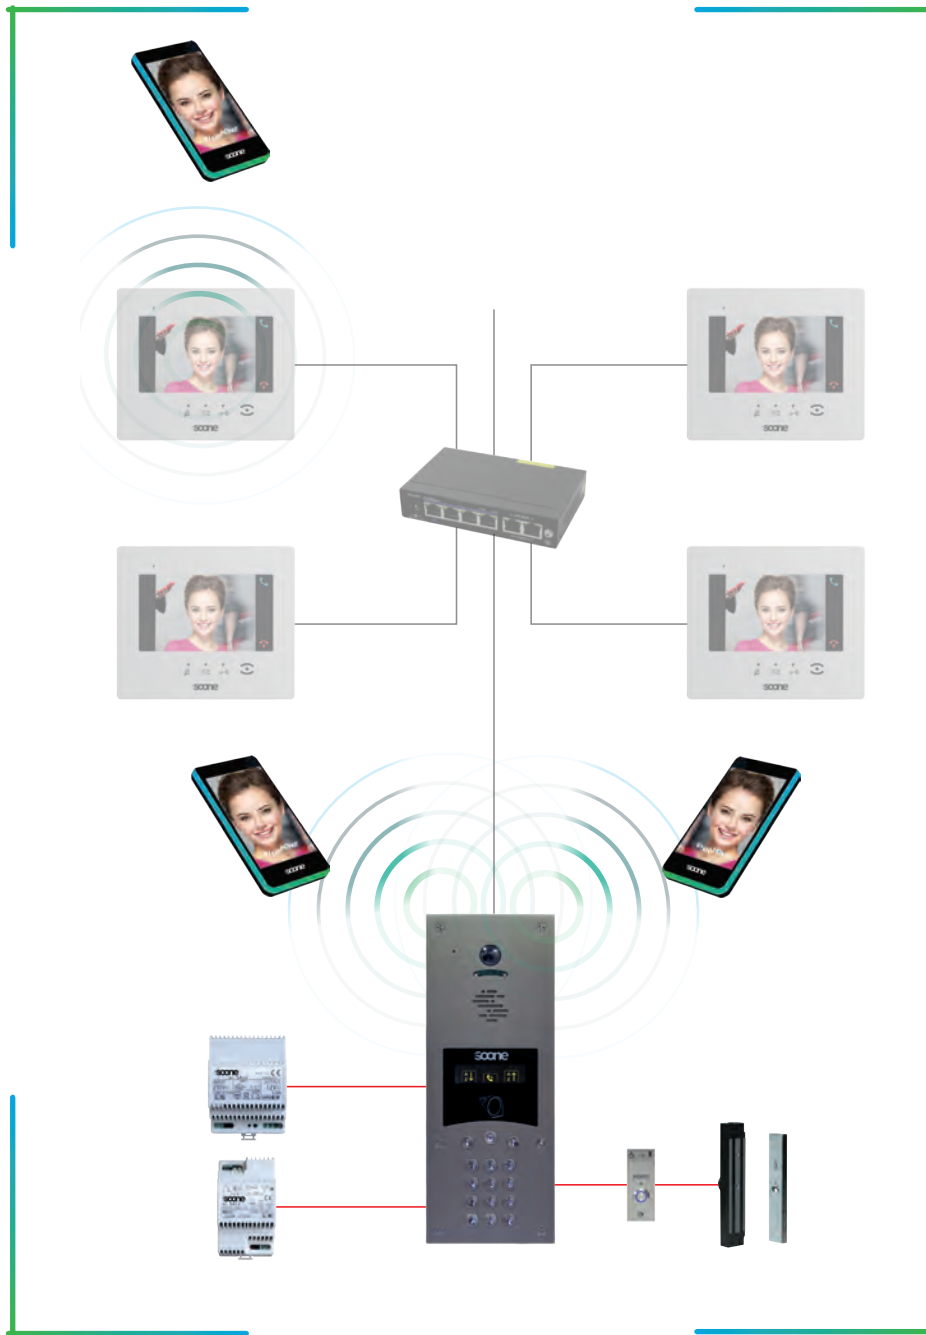

ENCASTRÉE

360 x 140
345 x 125 x 40**BS360M****VS360M**

LES + GSM

- Mise à jour à distance
- Jusqu'à 3 numéros de téléphone en cascade
- Fonction Domacsys : votre téléphone devient votre télécommande.

LES + IP

- Adressage du moniteur par simple codification.
- Jusqu'à 512 moniteurs vidéo sur une installation.
- Jusqu'à 4 moniteurs en cascade par appel.

LES + TECHNIQUE

- Jusqu'à 16 périphériques sur le bus
- Jusqu'à 16 platines en multiples.
- Tranches horaires, calendriers, jours fériés.
- Pilotage de 2 relais natifs.
- Choix de l'affichage nocturne du nom.

**L'INDISPENSABLE DU
CONTRÔLE D'ACCÈS !**

Badge, **SÉCURISÉ** et
NON COPIABLE pour
accéder au bâtiment

**SOONE TRANSFORME
VOTRE TÉLÉPHONE
EN UNE TÉLÉCOMMANDE !**

LES +

- Platine IP/GSM
- Abonnement ou prépayé, data, audio ou vidéo
- Appel sur moniteur vidéo IP M7010
- Appel vidéo ou renvoi d'appel vidéo sur l'appli Visiofone
- Appel audio ou renvoi d'appel audio
- Système de fermeture par ventouses et BP PMR

CÂBLAGE

- 3 paires 9/10 SYT1
liaison alimentation - platine
- liaison alimentation - platine - ventouses

Principe IP/GSM hybride - Platines en multiples - Appel sur moniteur vidéo IP

LES +

- Platine IP/GSM en multiple
- Abonnement ou prépayé
- Système de fermeture par gâches ou ventouses