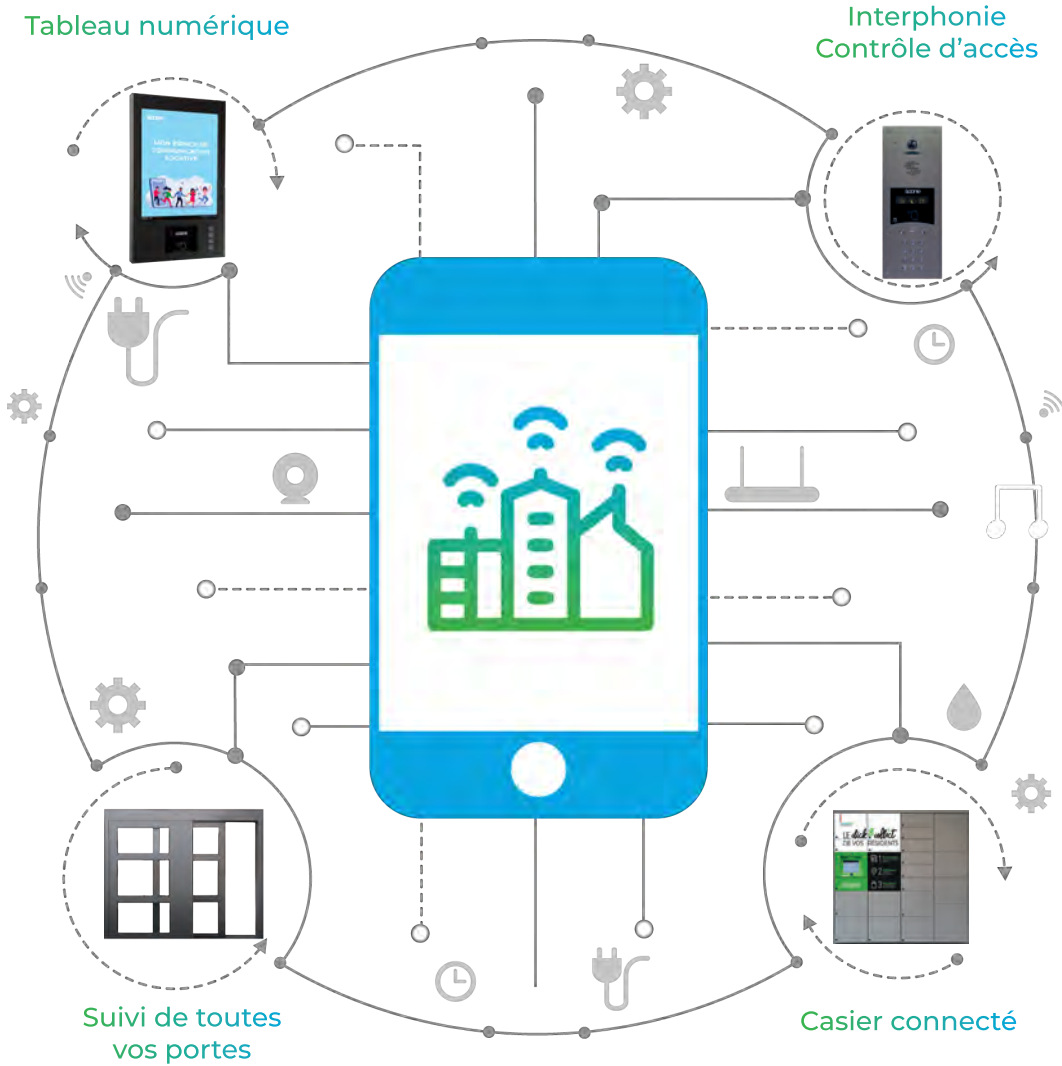

RÉCEPTION DES APPELS

MESSAGERIE SOONE & APPLICATION VISIOFONE

«La communication au quotidien avec vos résidents»

SOONE - ZA DE LA VARENNE - 70190 BEAUMOTTE AUBERTANS
contact@soone.io 03 84 68 39 00

«L'interface de gestion unique à votre mobilier connecté»

GESTIONNAIRE
Accès à toutes les fonctions de l'application.

GARDIEN
Accès uniquement à la modification des badges de son immeuble.

INSTALLATEUR
Accès uniquement aux paramètres et à l'exploitation des sites autorisés.