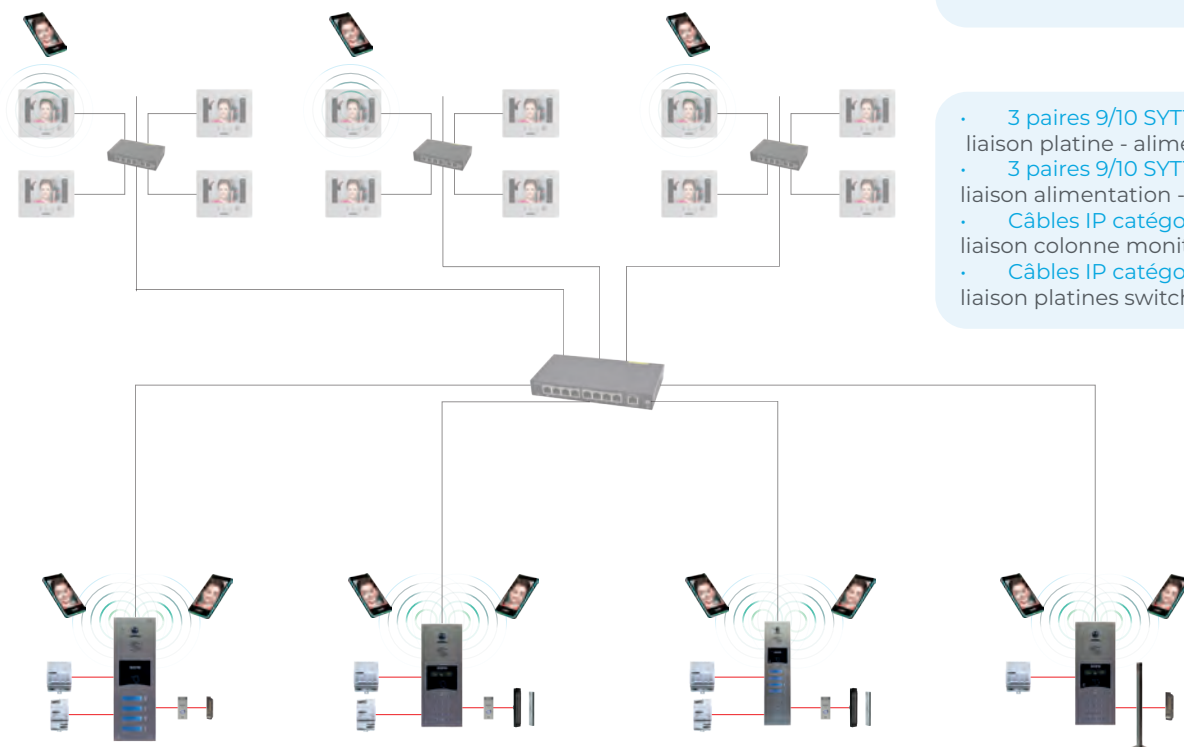

**L'INDISPENSABLE DU
CONTRÔLE D'ACCÈS !**

Badge, **SÉCURISÉ** et
NON COPIABLE pour
accéder au bâtiment

**SOONE TRANSFORME
VOTRE TÉLÉPHONE
EN UNE TÉLÉCOMMANDE !**

LES +

- Platine IP/GSM
- Abonnement ou prépayé, data, audio ou vidéo
- Appel sur moniteur vidéo IP M7010
- Appel vidéo ou renvoi d'appel vidéo sur l'appli Visiofone
- Appel audio ou renvoi d'appel audio
- Système de fermeture par ventouses et BP PMR

CÂBLAGE

- 3 paires 9/10 SYT1
liaison alimentation - platine
- liaison alimentation - platine - ventouses

Principe IP/GSM hybride - Platines en multiples - Appel sur moniteur vidéo IP

LES +

- Platine IP/GSM en multiple
- Abonnement ou prépayé
- Système de fermeture par gâches ou ventouses

CÂBLAGE

- 3 paires 9/10 SYTI
liaison platine - alimentation
- 3 paires 9/10 SYTI
liaison alimentation - platine - ventouses
- Câbles IP catégorie 6
liaison colonne moniteurs
- Câbles IP catégorie 6
liaison platines switch

Principe IP/GSM hybride - Contrôle d'accès sur portes secondaires - Appel sur moniteur vidéo IP

LES +

- Platine IP/GSM
- Abonnement ou prépayé
- Appel sur moniteur vidéo IP M7010 ou M7020
- Lecteur de proximité - clavier - récepteur radio
- Système de fermeture par gâche ou ventouses