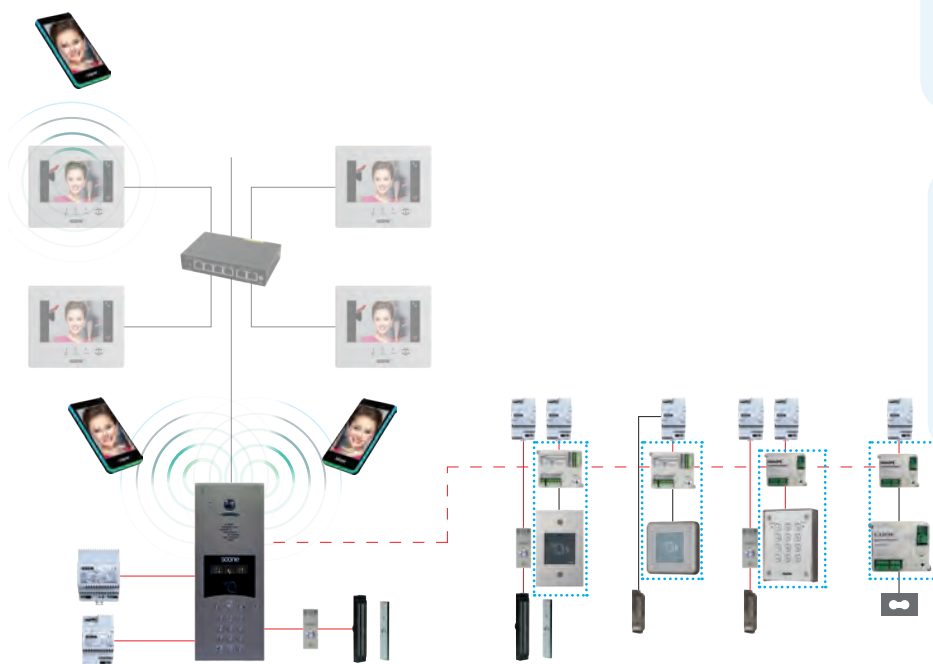

CÂBLAGE

- 3 paires 9/10 SYT1
liaison alimentation - platine
- liaison alimentation - platine - ventouses

Principe IP/GSM hybride - Platines en multiples - Appel sur moniteur vidéo IP

LES +

- Platine IP/GSM en multiple
- Abonnement ou prépayé
- Système de fermeture par gâches ou ventouses

Principe IP/GSM hybride - Contrôle d'accès sur portes secondaires - Appel sur moniteur vidéo IP

LES +

- Platine IP/GSM
- Abonnement ou prépayé
- Appel sur moniteur vidéo IP M7010 ou M7020
- Lecteur de proximité - clavier - récepteur radio
- Système de fermeture par gâche ou ventouses

CÂBLAGE

- 3 paires 9/10 SYTI
liaison centrale - bus RS485
- 3 paires 9/10 SYTI
liaison alimentation - CPU - ventouses
- 1 paire 9/10 SYTI
liaison - CPU - lecteur
- 3 paires 9/10 SYTI
liaison - CPU - clavier
- Câbles IP catégorie 6
liaison - platine - colonne - moniteurs