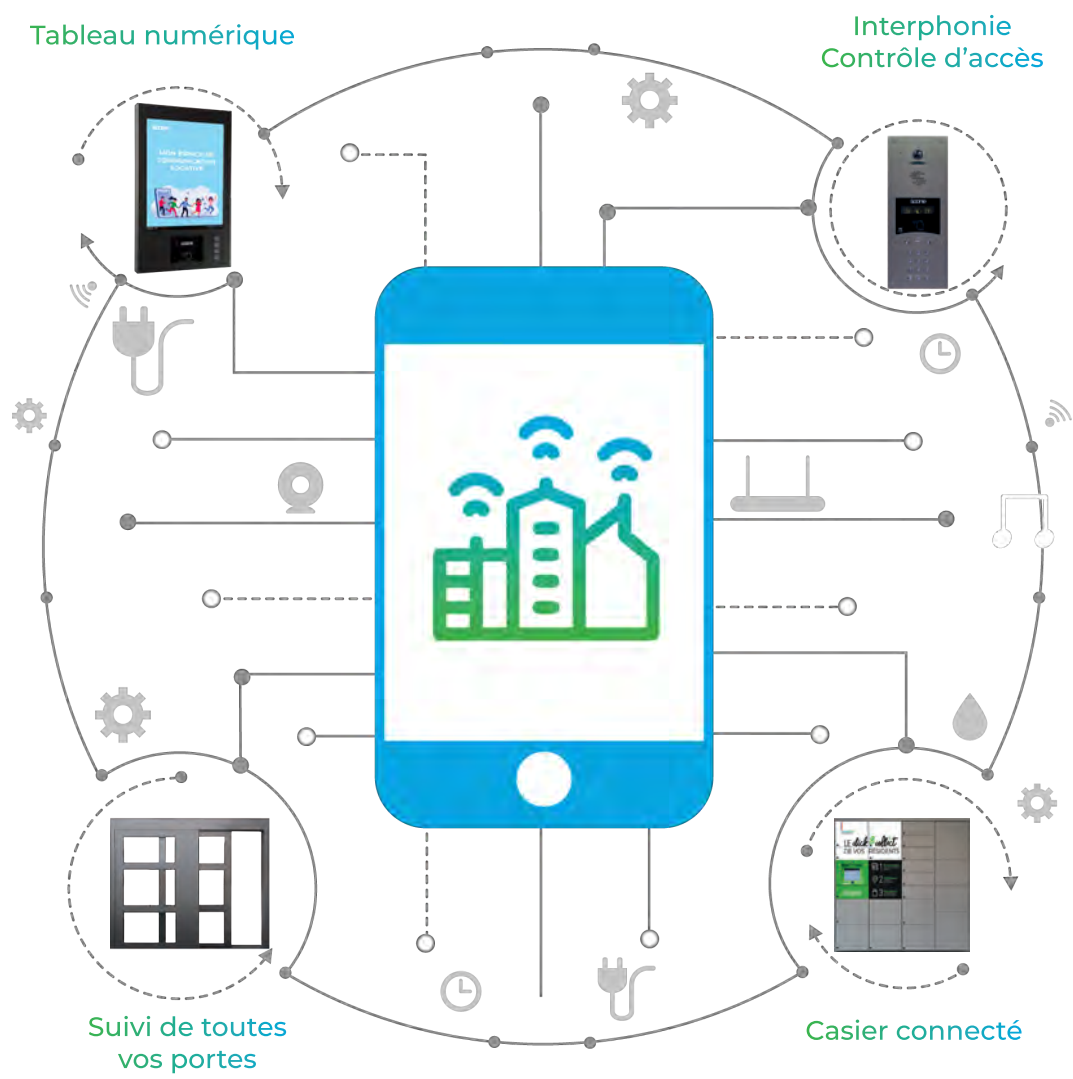

5A12

3A12

ANTGSMVAV

«L'interface de gestion unique à votre mobilier connecté»

«au bureau ou sur site, une souplesse d'utilisation en temps réel»

**GESTIONNAIRE**  
Accès à toutes les fonctions de l'application.

**GARDIEN**  
Accès uniquement à la modification des badges de son immeuble.

**INSTALLATEUR**  
Accès uniquement aux paramètres et à l'exploitation des sites autorisés.

**CRÉEZ LES PROFILS QUE VOUS SOUHAITEZ**