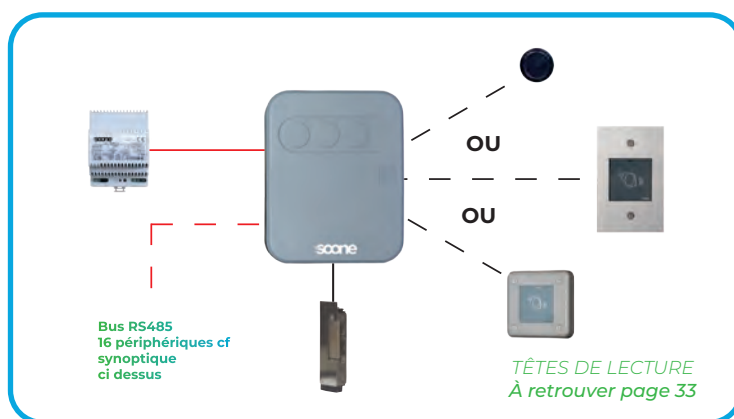

### CARACTÉRISTIQUES PRODUIT

- Boîtier ABS **fixation murale**
- Alimentation 5A12 inclus
- Antenne 4G intégrée
- Connectivité via 16 périphériques sur busRS485
- Centrale fourni avec son alimentation
- Multi-protocoles «haute-sécurité»

CA3020

CA3025

CA3125

Références	Désignation
<b>CA1165</b>	Clavier à codes encastré autonome - réseau. BP + résa T25. 200 x 130.
<b>CA3050</b>	Clavier à codes saillie autonome - réseau. 130 x 100 x 40.
<b>CA3030</b>	Récepteur radio réseaux 4 canaux 433 MHz. 4 relais.
<b>CA3130</b>	Récepteur HF secondaire pour CA5000.
<b>GOLITE</b>	Passerelle réseau 2 relais.
<b>ANT433</b>	Antenne radio accordée pour récepteur radio 433 MHz.

## Principe contrôle d'accès autonome GSM temps réel

### LES +

- Lecteur inox 13,56 MHz
- Protocole « Haute Sécurité »
- Centrale 4G data 10 ans Soone - 2 relais
- Système de fermeture par gâche à émission