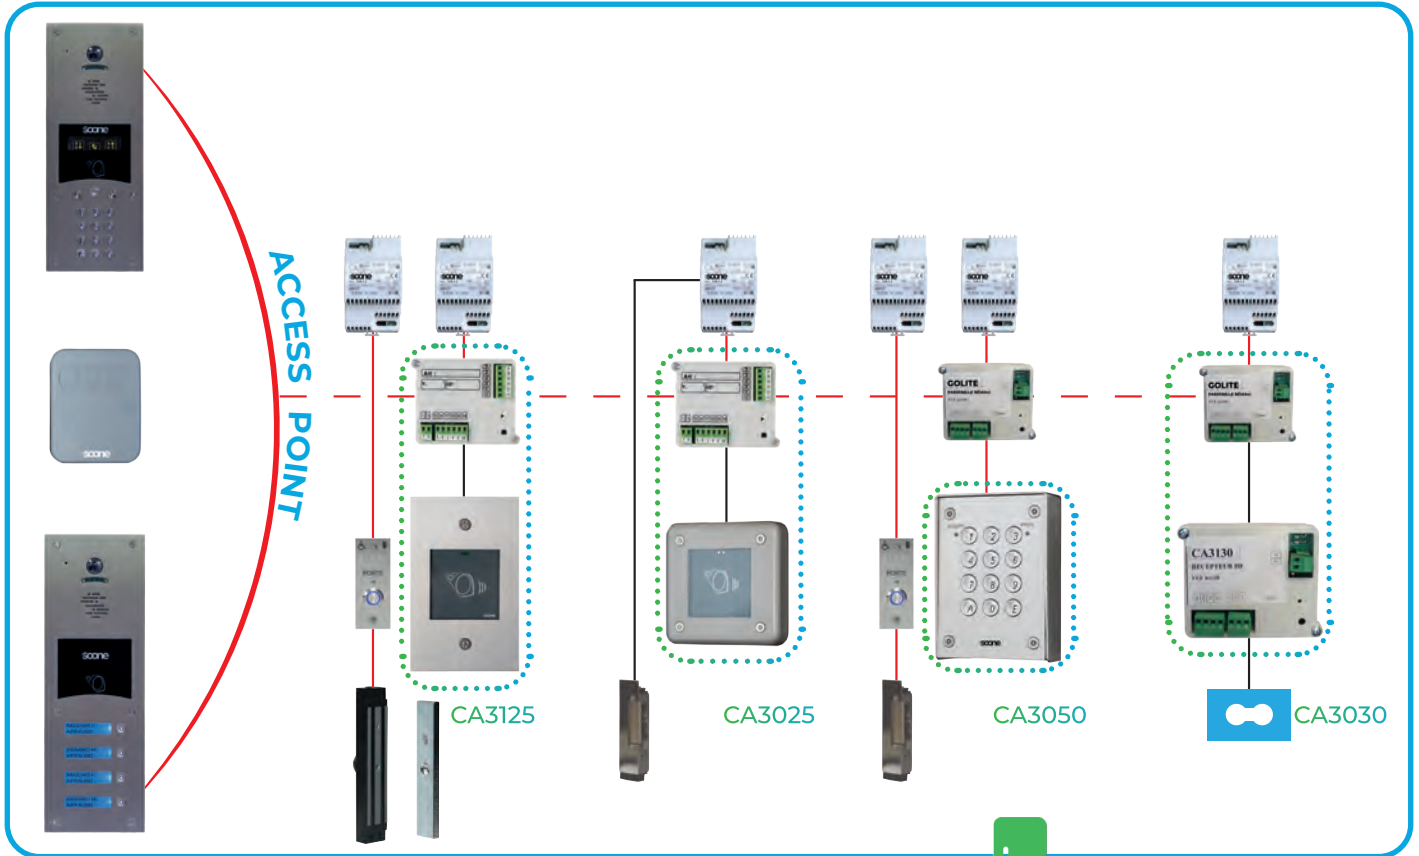

### CARACTÉRISTIQUES PRODUIT

- Boîtier ABS **fixation murale**
- Alimentation 5A12 inclus
- Antenne 4G intégrée
- Connectivité via 16 périphériques sur busRS485
- Centrale fourni avec son alimentation
- Multi-protocoles «haute-sécurité»

## UNE SOLUTION COMPLÈTE D'INTERPHONIE ET DE CONTRÔLE D'ACCÈS CONNECTÉ

pour l'habitat collectif et les entreprises

### CARACTÉRISTIQUES TECHNIQUES DU BOITIER GSM

<b>Matière</b>	ABS
<b>Fermeture</b>	par vis
<b>Hauteur</b>	215
<b>Largeur</b>	150
<b>Profondeur</b>	70

- Localisation des sites
- Gestion des groupes.
- Horaires et jours fériés.
- Gestion des événements.
- Fonction horloge annuelle.
- Gestion des passes.

## Principe contrôle d'accès centralisé GSM temps réel

**SOONE TRANSFORME VOTRE TÉLÉPHONE  
EN UNE VÉRITABLE TÉLÉCOMMANDE !**